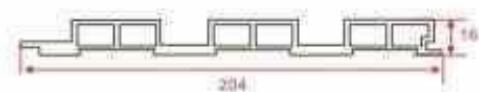

**WDG-06** 南美胡桃木 / Walnut

**WDG-07** / 南美胡桃木 / Walnut

**WDG-08** / 南美胡桃木 / Walnut

**WDG-09** 北美胡桃木 / North america walnut

Wall panel: WDG-12  
 Deeo pand: 204 great wall  
 Colour: WDG-12

**WDG-10** 北美胡桃木 / North america walnut