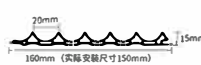

WOOD FIBER GRILLE

162七杠对扣格栅