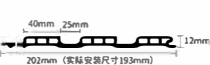

竹木纤维格栅 BAMBOO AND WOOD FIBER GRILLE

				
<p>54小弧形板</p>  <p>46mm 54mm 13.5mm</p>	<p>82小弧形板</p>  <p>74mm 82mm 13.5mm</p>	<p>128四杠小高</p>  <p>18mm 12mm 18mm 128mm (实际安装尺寸120mm)</p>	<p>148七杠小高</p>  <p>10mm 10mm 148mm (实际安装尺寸140mm) 13.5mm</p>	<p>150A小长城</p>  <p>18mm 12mm 158mm (实际安装尺寸150mm) 9mm</p>
				
<p>150C小长城</p>  <p>18mm 12mm 158mm (实际安装尺寸150mm) 7mm</p>	<p>150四圆格栅</p>  <p>29mm 8mm 156mm (实际安装尺寸150mm) 16mm</p>	<p>159高长城(18)</p>  <p>20mm 18mm 159mm (实际安装尺寸150mm) 18mm</p>	<p>159高长城(25)</p>  <p>20mm 18mm 159mm (实际安装尺寸150mm) 25mm</p>	<p>160对扣高长城(24)</p>  <p>18mm 20mm 160mm (实际安装尺寸150mm) 24mm</p>

195C大长城(12)

195C大长城(14)

202B高长城

202对扣高长城

228格栅

230格栅

285对扣格栅

双97