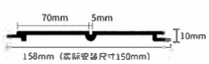

竹木纤维格栅 BAMBOO AND WOOD FIBER GRILLE

				
<p>54小弧形板</p>  <p>46mm 54mm 13.5mm</p>	<p>82小弧形板</p>  <p>74mm 82mm 13.5mm</p>	<p>128四杠小高</p>  <p>18mm 12mm 18mm 128mm (实际安装尺寸120mm)</p>	<p>148七杠小高</p>  <p>10mm 10mm 148mm (实际安装尺寸140mm) 13.5mm</p>	<p>150A小长城</p>  <p>18mm 12mm 158mm (实际安装尺寸150mm) 9mm</p>
				
<p>150C小长城</p>  <p>18mm 12mm 158mm (实际安装尺寸150mm) 7mm</p>	<p>150四圆格栅</p>  <p>29mm 8mm 156mm (实际安装尺寸150mm) 16mm</p>	<p>159高长城(18)</p>  <p>20mm 18mm 159mm (实际安装尺寸150mm) 18mm</p>	<p>159高长城(25)</p>  <p>20mm 18mm 159mm (实际安装尺寸150mm) 25mm</p>	<p>160对扣高长城(24)</p>  <p>18mm 20mm 160mm (实际安装尺寸150mm) 24mm</p>

195C大长城(12)

195C大长城(14)

202B高长城

202对扣高长城

228格栅

230格栅

285对扣格栅

双97

双75

实木格栅

方通天花 TUBE OR CEILING

40*50方通

50*75方通

100*50方通

50*60天花

50*90天花