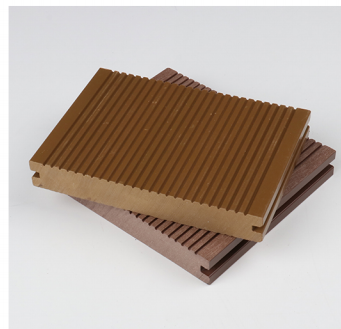

双75

实木格栅

方通天花 TUBE OR CEILING

40*50方通

50*75方通

100*50方通

50*60天花

50*90天花

户外PE木塑 OUTDOOR PE WOOD PLASTIC

219户外长城
(共挤/非共挤)

155户外墙板
(单面拉丝/浮雕/共挤拉丝)

150围栏板
(共挤/非共挤)

140圆孔地板
(共挤/非共挤)

140方孔地板

140实心地板

木塑墙板——219户外格栅