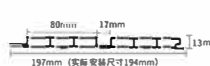

竹木纤维格栅 BAMBOO AND WOOD FIBER GRILLE

				
<p>54小弧形板</p>  <p>46mm 54mm 13.5mm</p>	<p>82小弧形板</p>  <p>74mm 82mm 13.5mm</p>	<p>128四杠小高</p>  <p>18mm 12mm 18mm 128mm (实际安装尺寸120mm)</p>	<p>148七杠小高</p>  <p>10mm 10mm 148mm (实际安装尺寸140mm) 13.5mm</p>	<p>150A小长城</p>  <p>18mm 12mm 158mm (实际安装尺寸150mm) 9mm</p>
				
<p>150C小长城</p>  <p>18mm 12mm 158mm (实际安装尺寸150mm) 7mm</p>	<p>150四圆格栅</p>  <p>29mm 8mm 156mm (实际安装尺寸150mm) 16mm</p>	<p>159高长城(18)</p>  <p>20mm 18mm 159mm (实际安装尺寸150mm) 18mm</p>	<p>159高长城(25)</p>  <p>20mm 18mm 159mm (实际安装尺寸150mm) 25mm</p>	<p>160对扣高长城(24)</p>  <p>18mm 20mm 160mm (实际安装尺寸150mm) 24mm</p>

195C大长城(12)

195C大长城(14)

202B高长城

202对扣高长城

228格栅

230格栅

285对扣格栅

双97

双75

实木格栅

方通天花 TUBE OR CEILING

40*50方通

50*75方通

100*50方通

50*60天花

50*90天花