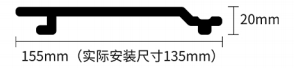

150围栏板
(共挤/非共挤)