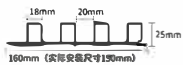

WOOD FIBER GRILLE

160对扣实心长城