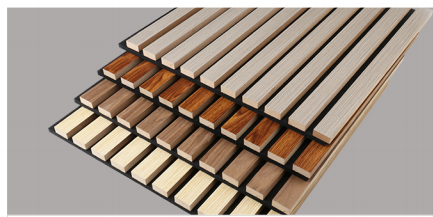

吸音板 SOUND ABSORBING BOARD

吸音板系列——210吸音板

聚酯吸音板