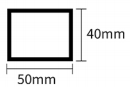

竹木纤维格栅 BAMBOO AND WOOD FIBER GRILLE

				
<p>54小弧形板</p>  <p>46mm 54mm 13.5mm</p>	<p>82小弧形板</p>  <p>74mm 82mm 13.5mm</p>	<p>128四杠小高</p>  <p>18mm 12mm 18mm 128mm (实际安装尺寸120mm)</p>	<p>148七杠小高</p>  <p>10mm 10mm 148mm (实际安装尺寸140mm) 13.5mm</p>	<p>150A小长城</p>  <p>18mm 12mm 158mm (实际安装尺寸150mm) 9mm</p>
				
<p>150C小长城</p>  <p>18mm 12mm 158mm (实际安装尺寸150mm) 7mm</p>	<p>150四圆格栅</p>  <p>29mm 8mm 156mm (实际安装尺寸150mm) 16mm</p>	<p>159高长城(18)</p>  <p>20mm 18mm 159mm (实际安装尺寸150mm) 18mm</p>	<p>159高长城(25)</p>  <p>20mm 18mm 159mm (实际安装尺寸150mm) 25mm</p>	<p>160对扣高长城(24)</p>  <p>18mm 20mm 160mm (实际安装尺寸150mm) 24mm</p>

双75

实木格栅

方通天花 TUBE OR CEILING

40*50方通

50*75方通

100*50方通

50*60天花

50*90天花