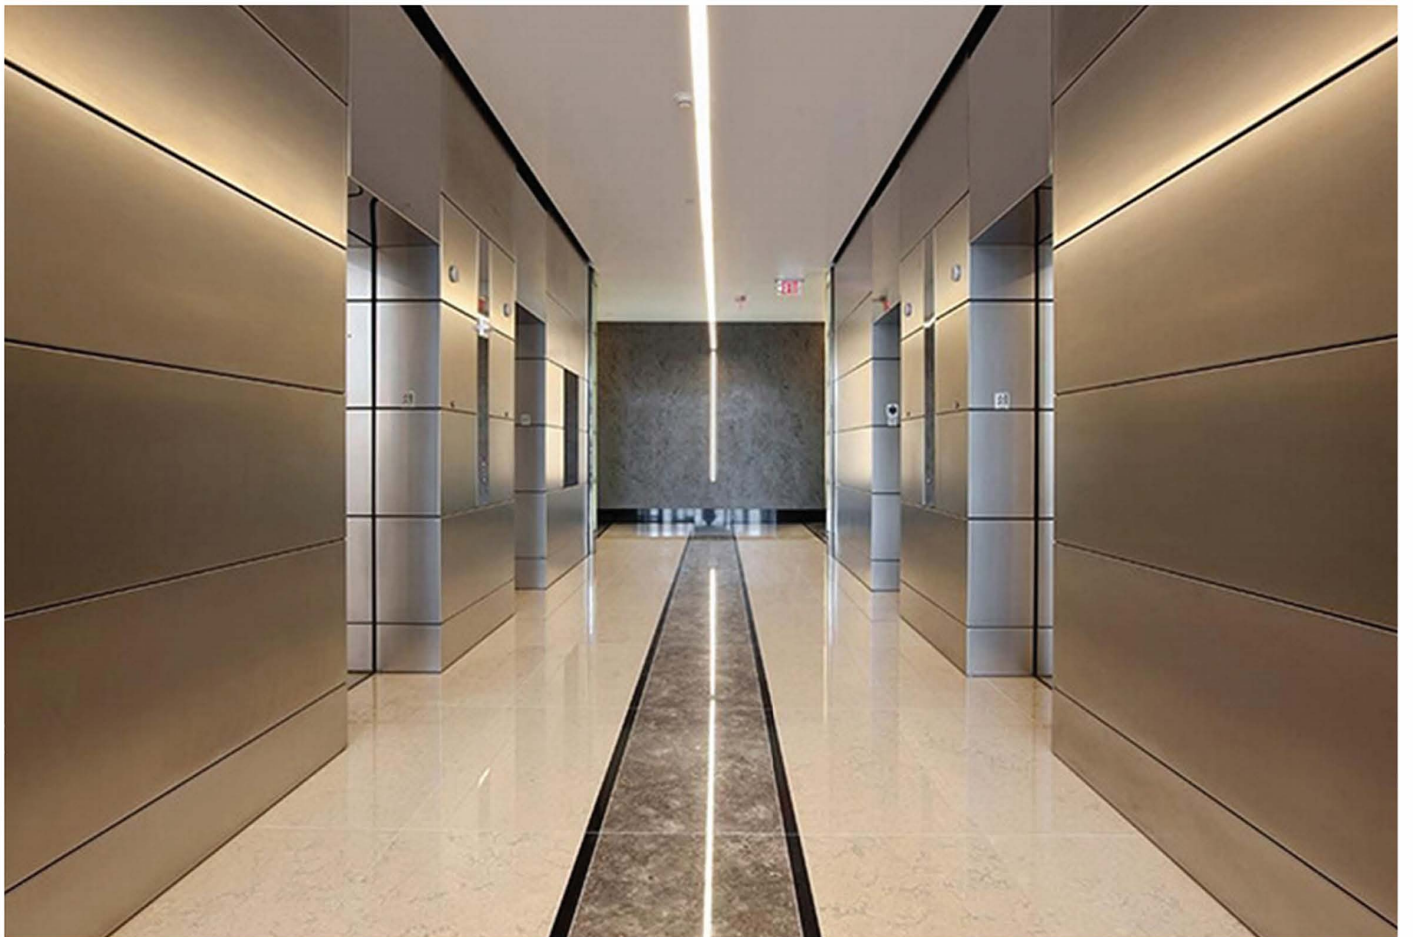

共挤金刚层

纤维芯材

共挤金刚层

镜面板

1220*2440/2600/2800/定制长度*5(mm)

1220*2440/2600/2800/定制长度*8(mm)

大型的工装，学校，医院，颐养中心等；
高档的连锁酒店，公寓，民宿，办公，别墅；
另外轮船 房 车 动车等的室内装修

PMMA镜面板