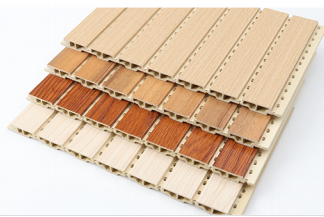

吸音板 SOUND ABSORBING BOARD

吸音板系列——210吸音板

210吸音板