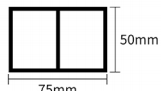

竹木纤维格栅 BAMBOO AND WOOD FIBER GRILLE

				
<p>54小弧形板</p>  <p>46mm 54mm 13.5mm</p>	<p>82小弧形板</p>  <p>74mm 82mm 13.5mm</p>	<p>128四杠小高</p>  <p>18mm 12mm 18mm 128mm (实际安装尺寸120mm)</p>	<p>148七杠小高</p>  <p>10mm 10mm 148mm (实际安装尺寸140mm) 13.5mm</p>	<p>150A小长城</p>  <p>18mm 12mm 158mm (实际安装尺寸150mm) 9mm</p>
				
<p>150C小长城</p>  <p>18mm 12mm 158mm (实际安装尺寸150mm) 7mm</p>	<p>150四圆格栅</p>  <p>29mm 8mm 156mm (实际安装尺寸150mm) 16mm</p>	<p>159高长城(18)</p>  <p>20mm 18mm 159mm (实际安装尺寸150mm) 18mm</p>	<p>159高长城(25)</p>  <p>20mm 18mm 159mm (实际安装尺寸150mm) 25mm</p>	<p>160对扣高长城(24)</p>  <p>18mm 20mm 160mm (实际安装尺寸150mm) 24mm</p>

双75

实木格栅

方通天花 TUBE OR CEILING

40*50方通

50*75方通

100*50方通

50*60天花

50*90天花