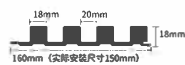

WOOD FIBER GRILLE

160六圆格栅