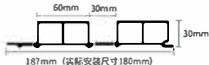

WOOD FIBER GRILLE

195A大长城