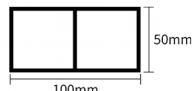

竹木纤维格栅 BAMBOO AND WOOD FIBER GRILLE

				
<p>54小弧形板</p>  <p>46mm 54mm 13.5mm</p>	<p>82小弧形板</p>  <p>74mm 82mm 13.5mm</p>	<p>128四杠小高</p>  <p>18mm 12mm 18mm 128mm (实际安装尺寸120mm)</p>	<p>148七杠小高</p>  <p>10mm 10mm 148mm (实际安装尺寸140mm) 13.5mm</p>	<p>150A小长城</p>  <p>18mm 12mm 158mm (实际安装尺寸150mm) 9mm</p>
				
<p>150C小长城</p>  <p>18mm 12mm 158mm (实际安装尺寸150mm) 7mm</p>	<p>150四圆格栅</p>  <p>29mm 8mm 156mm (实际安装尺寸150mm) 16mm</p>	<p>159高长城(18)</p>  <p>20mm 18mm 159mm (实际安装尺寸150mm) 18mm</p>	<p>159高长城(25)</p>  <p>20mm 18mm 159mm (实际安装尺寸150mm) 25mm</p>	<p>160对扣高长城(24)</p>  <p>18mm 20mm 160mm (实际安装尺寸150mm) 24mm</p>

双75

实木格栅

方通天花 TUBE OR CEILING

40*50方通

50*75方通

100*50方通

50*60天花

50*90天花