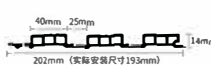

竹木纤维格栅 BAMBOO AND WOOD FIBER GRILLE

				
<p>54小弧形板</p>  <p>46mm 54mm 13.5mm</p>	<p>82小弧形板</p>  <p>74mm 82mm 13.5mm</p>	<p>128四杠小高</p>  <p>18mm 12mm 18mm 128mm (实际安装尺寸120mm)</p>	<p>148七杠小高</p>  <p>10mm 10mm 148mm (实际安装尺寸140mm) 13.5mm</p>	<p>150A小长城</p>  <p>18mm 12mm 158mm (实际安装尺寸150mm) 9mm</p>
				
<p>150C小长城</p>  <p>18mm 12mm 158mm (实际安装尺寸150mm) 7mm</p>	<p>150四圆格栅</p>  <p>29mm 8mm 156mm (实际安装尺寸150mm) 16mm</p>	<p>159高长城(18)</p>  <p>20mm 18mm 159mm (实际安装尺寸150mm) 18mm</p>	<p>159高长城(25)</p>  <p>20mm 18mm 159mm (实际安装尺寸150mm) 25mm</p>	<p>160对扣高长城(24)</p>  <p>18mm 20mm 160mm (实际安装尺寸150mm) 24mm</p>

195C大长城(12)

195C大长城(14)

202B高长城

202对扣高长城

228格栅

230格栅

285对扣格栅

双97