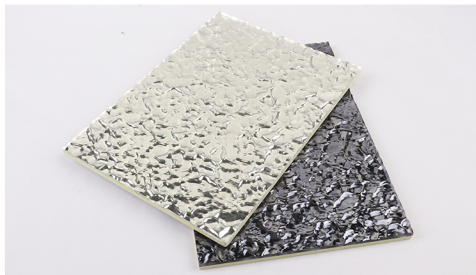

PMMA镜面板

1220*2440/2600/2800/定制长度*6(mm)