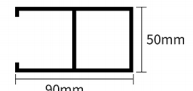

竹木纤维格栅 BAMBOO AND WOOD FIBER GRILLE

				
<p>54小弧形板</p>  <p>46mm 54mm 13.5mm</p>	<p>82小弧形板</p>  <p>74mm 82mm 13.5mm</p>	<p>128四杠小高</p>  <p>18mm 12mm 18mm 128mm (实际安装尺寸120mm)</p>	<p>148七杠小高</p>  <p>10mm 10mm 148mm (实际安装尺寸140mm) 13.5mm</p>	<p>150A小长城</p>  <p>18mm 12mm 158mm (实际安装尺寸150mm) 9mm</p>
				
<p>150C小长城</p>  <p>18mm 12mm 158mm (实际安装尺寸150mm) 7mm</p>	<p>150四圆格栅</p>  <p>29mm 8mm 156mm (实际安装尺寸150mm) 16mm</p>	<p>159高长城(18)</p>  <p>20mm 18mm 159mm (实际安装尺寸150mm) 18mm</p>	<p>159高长城(25)</p>  <p>20mm 18mm 159mm (实际安装尺寸150mm) 25mm</p>	<p>160对扣高长城(24)</p>  <p>18mm 20mm 160mm (实际安装尺寸150mm) 24mm</p>

双75

实木格栅

方通天花 TUBE OR CEILING

40*50方通

50*75方通

100*50方通

50*60天花

50*90天花