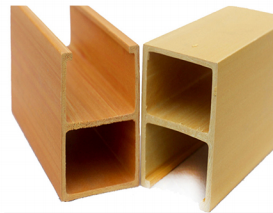

双75

实木格栅

方通天花 TUBE OR CEILING

40*50方通

50*75方通

100*50方通

50*60天花

50*90天花