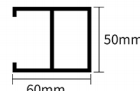

竹木纤维格栅 BAMBOO AND WOOD FIBER GRILLE

				
<p>54小弧形板</p>  <p>46mm 54mm 13.5mm</p>	<p>82小弧形板</p>  <p>74mm 82mm 13.5mm</p>	<p>128四杠小高</p>  <p>18mm 12mm 18mm 128mm (实际安装尺寸120mm)</p>	<p>148七杠小高</p>  <p>10mm 10mm 148mm (实际安装尺寸140mm) 13.5mm</p>	<p>150A小长城</p>  <p>18mm 12mm 158mm (实际安装尺寸150mm) 9mm</p>
				
<p>150C小长城</p>  <p>18mm 12mm 158mm (实际安装尺寸150mm) 7mm</p>	<p>150四圆格栅</p>  <p>29mm 8mm 156mm (实际安装尺寸150mm) 16mm</p>	<p>159高长城(18)</p>  <p>20mm 18mm 159mm (实际安装尺寸150mm) 18mm</p>	<p>159高长城(25)</p>  <p>20mm 18mm 159mm (实际安装尺寸150mm) 25mm</p>	<p>160对扣高长城(24)</p>  <p>18mm 20mm 160mm (实际安装尺寸150mm) 24mm</p>

双75

实木格栅

方通天花 TUBE OR CEILING

40*50方通

50*75方通

100*50方通

50*60天花

50*90天花