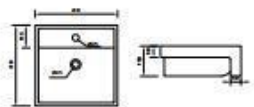

安装图

尺寸	600*385*400mm
材质	陶瓷+UF+PBT
坑距/孔距	180
进水方式	侧进水
进水接头	G1/2"
冲水量	< 5L
水效等级	2级
水压要求	0.07~0.6MPa
断电冲水	是
排水方式	墙排水
电压/频率	220V/50Hz
额定功率	1250W

类型：台上盆
尺寸：480*370*130mm
材质：陶瓷
溢水孔：有

类型：台下盆
尺寸：515*430*105mm
材质：陶瓷
溢水孔：有

类型：台下盆
尺寸：560*430*200mm
材质：陶瓷
溢水孔：有

类型：台上盆
尺寸：485*375*140mm
材质：陶瓷
溢水孔：无

类型：台上盆
尺寸：550*350*145mm
材质：陶瓷
溢水孔：无

类型：台下盆
尺寸：525*350*175mm
材质：陶瓷
溢水孔：有

类型：台下盆
尺寸：605*420*200mm
材质：陶瓷
溢水孔：有

类型：半挂盆
尺寸：410*410*150mm
材质：陶瓷
溢水孔：有

类型：台上盆
尺寸：460*325*130mm
材质：陶瓷
溢水孔：有

类型：台下盆
尺寸：600*395*180mm
材质：陶瓷
溢水孔：有

类型：台上盆
尺寸：610*400*15mm
材质：陶瓷
溢水孔：无

类型：台下盆
尺寸：545*405*195mm
材质：陶瓷
溢水孔：有

类型：台下盆
尺寸：555*385*185mm
材质：陶瓷
溢水孔：有

类型	淋浴花洒
顶喷尺寸	Φ255mm
手持尺寸	120mm

颜色	银色/白色
材质	优质精铜
功能	三功能+高位除垢手持

创新设计 数量恒温
Innovative design of
digital display constant temperature.

类型	淋浴花洒
顶喷尺寸	Φ260mm
手持尺寸	150mm

颜色	银色/曜黑/枪灰
材质	优质精铜
功能	四功能

类型	淋浴花洒
顶喷尺寸	330*220mm
手持尺寸	150mm

颜色	银色/曜黑/枪灰
材质	优质精铜
功能	四功能+双泵+七功能手持