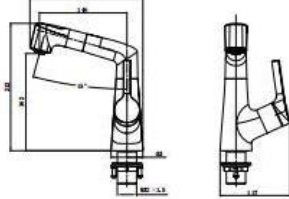

类型	龙头
滤芯	优质陶瓷滤芯

颜色	银色/枪灰
材质	优质精钢

类型	龙头 (出水嘴可旋转)
滤芯	优质陶瓷滤芯

颜色	银色/亮光枪灰
材质	优质精钢