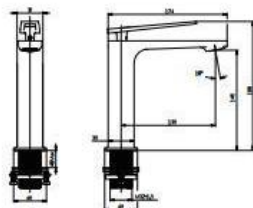

颜色	银色/曜黑/枪灰
材质	优质精钢