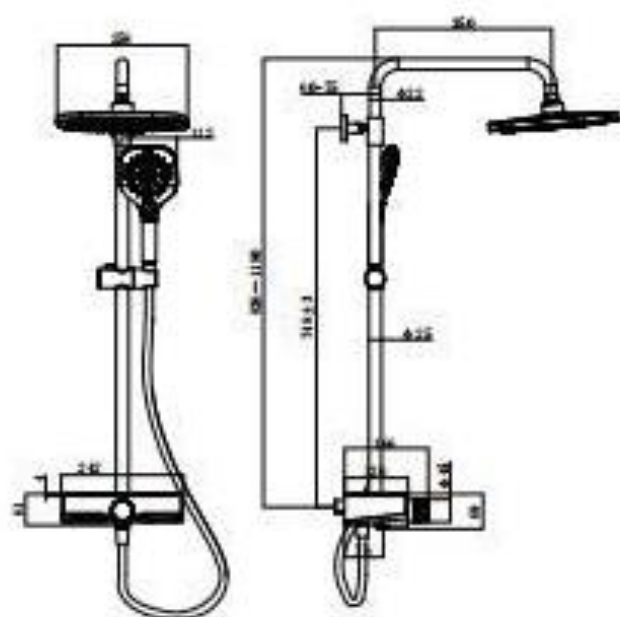

颜色	银色/白色
材质	优质精铜
功能	三功能+高位除垢手持

创新设计 数量恒温
Innovative design of
digital display constant temperature.

类型	淋浴花洒
顶喷尺寸	Φ260mm
手持尺寸	150mm

颜色	银色/曜黑/枪灰
材质	优质精铜
功能	四功能

类型	淋浴花洒
顶喷尺寸	330*220mm
手持尺寸	150mm

颜色	银色/曜黑/枪灰
材质	优质精铜
功能	四功能+双泵+七功能手持

类型	恒温花洒
顶喷尺寸	Φ254mm
手持尺寸	120mm

颜色	银色/哑黑/枪灰
材质	锌合金+铜
功能	三功能

类型	恒温花洒
顶喷尺寸	320*210mm
手持尺寸	130mm

颜色	银色/哑黑/枪灰
材质	优质精铜
功能	三功能

类型	恒温花洒
顶喷尺寸	400*240mm
手持尺寸	130mm

颜色	曜黑/枪灰
材质	优质精钢
功能	四功能

类型	淋浴花洒
顶喷尺寸	Φ255mm
手持尺寸	112mm

颜色	银色/曜黑/枪灰
材质	优质精钢
功能	三功能

类型	淋浴花洒
顶喷尺寸	Φ250mm
手持尺寸	110mm

颜色	白色+金色/玫瑰金
材质	优质精铜
功能	多功能

类型	淋浴花洒
顶喷尺寸	Φ250mm
手持尺寸	110mm

颜色	白色/玫瑰金/白色
材质	优质精铜
功能	多功能

类型	暗装花洒 (恒温)
顶喷尺寸	Φ250mm
手持尺寸	130mm

颜色	银色/哑黑/枪灰/拉丝金
材质	优质精铜
功能	两功能+硅胶除垢

类型	暗装花洒
顶喷尺寸	Φ254mm
手持尺寸	120mm

颜色	铂色/暖黑
材质	优质精铜
功能	两功能+硅胶除垢

类型	暗装花洒 (恒温)
顶喷尺寸	550*232mm
手持尺寸	130mm

颜色	铂色/暖黑/枪灰/拉丝金
材质	优质精铜
功能	三功能+硅胶除垢

类型	龙头 (入墙)
滤芯	优质陶瓷滤芯

颜色	电光灰/黑曜石
材质	优质精钢

类型	龙头 (低主体)
滤芯	优质陶瓷滤芯

颜色	电光灰/黑曜石/光学白/苍兰黄/玛瑙红/银河钛蓝
材质	优质精钢