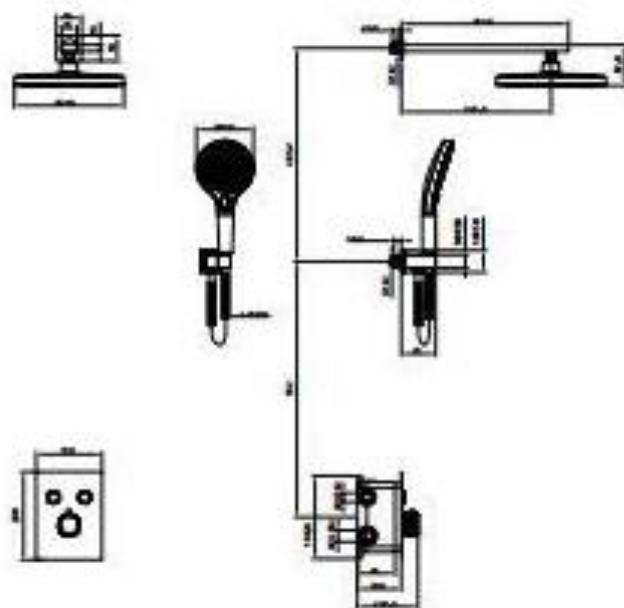

类型	恒温花洒
顶喷尺寸	Φ254mm
手持尺寸	120mm

颜色	银色/哑黑/枪灰
材质	锌合金+铜
功能	三功能

类型	恒温花洒
顶喷尺寸	320*210mm
手持尺寸	130mm

颜色	银色/哑黑/枪灰
材质	优质精铜
功能	三功能

类型	恒温花洒
顶喷尺寸	400*240mm
手持尺寸	130mm

颜色	曜黑/枪灰
材质	优质精钢
功能	四功能

类型	淋浴花洒
顶喷尺寸	Φ255mm
手持尺寸	112mm

颜色	银色/曜黑/枪灰
材质	优质精钢
功能	三功能

类型	淋浴花洒
顶喷尺寸	Φ250mm
手持尺寸	110mm

颜色	白色+金色/玫瑰金
材质	优质精铜
功能	多功能

类型	淋浴花洒
顶喷尺寸	Φ250mm
手持尺寸	110mm

颜色	白色/玫瑰金/白色
材质	优质精铜
功能	多功能

类型	暗装花洒 (恒温)
顶喷尺寸	Φ250mm
手持尺寸	130mm

颜色	银色/哑黑/枪灰/拉丝金
材质	优质精铜
功能	两功能+硅胶除垢

类型	暗装花洒
顶喷尺寸	Φ254mm
手持尺寸	120mm

颜色	铂色/暖黑
材质	优质精铜
功能	两功能+硅胶除垢

类型	暗装花洒 (恒温)
顶喷尺寸	550*232mm
手持尺寸	130mm

颜色	铂色/暖黑/枪灰/拉丝金
材质	优质精铜
功能	三功能+硅胶除垢

类型	龙头 (入墙)
滤芯	优质陶瓷滤芯

颜色	电光灰/黑曜石
材质	优质精钢

类型	龙头 (低主体)
滤芯	优质陶瓷滤芯

颜色	电光灰/黑曜石/光学白/苍兰黄/玛瑙红/银河钛蓝
材质	优质精钢