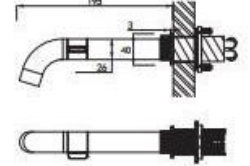

类型：台上盆
尺寸：460*325*130mm
材质：陶瓷
溢水孔：有

类型：台下盆
尺寸：600*395*180mm
材质：陶瓷
溢水孔：有

类型：台上盆
尺寸：610*400*15mm
材质：陶瓷
溢水孔：无

类型：台下盆
尺寸：545*405*195mm
材质：陶瓷
溢水孔：有

类型：台下盆
尺寸：555*385*185mm
材质：陶瓷
溢水孔：有

类型	淋浴花洒
顶喷尺寸	Φ255mm
手持尺寸	120mm

类型	恒温花洒
顶喷尺寸	Φ254mm
手持尺寸	120mm

颜色	银色/哑黑/枪灰
材质	锌合金+铜
功能	三功能

类型	恒温花洒
顶喷尺寸	320*210mm
手持尺寸	130mm

颜色	银色/哑黑/枪灰
材质	优质精铜
功能	三功能

类型	恒温花洒
顶喷尺寸	400*240mm
手持尺寸	130mm

颜色	曜黑/枪灰
材质	优质精钢
功能	四功能

类型	淋浴花洒
顶喷尺寸	Φ255mm
手持尺寸	112mm

颜色	银色/曜黑/枪灰
材质	优质精钢
功能	三功能

类型	淋浴花洒
顶喷尺寸	Φ250mm
手持尺寸	110mm

颜色	白色+金色/玫瑰金
材质	优质精铜
功能	多功能

类型	淋浴花洒
顶喷尺寸	Φ250mm
手持尺寸	110mm

颜色	白色/玫瑰金/白色
材质	优质精铜
功能	多功能

类型	暗装花洒 (恒温)
顶喷尺寸	Φ250mm
手持尺寸	130mm

颜色	银色/哑黑/枪灰/拉丝金
材质	优质精铜
功能	两功能+硅胶除垢

类型	暗装花洒
顶喷尺寸	Φ254mm
手持尺寸	120mm

颜色	铂色/暖黑
材质	优质精铜
功能	两功能+硅胶除垢

类型	暗装花洒 (恒温)
顶喷尺寸	550*232mm
手持尺寸	130mm

颜色	铂色/暖黑/枪灰/拉丝金
材质	优质精铜
功能	三功能+硅胶除垢

类型	龙头 (入墙)
滤芯	优质陶瓷滤芯

颜色	电光灰/黑曜石
材质	优质精钢

类型	龙头 (低主体)
滤芯	优质陶瓷滤芯

颜色	电光灰/黑曜石/光学白/苍兰黄/玛瑙红/银河钛蓝
材质	优质精钢