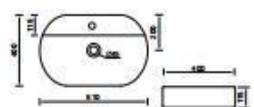

安装图

尺寸	600*385*400mm
材质	陶瓷+UF+PBT
坑距/孔距	180
进水方式	侧进水
进水接头	G1/2"
冲水量	< 5L
水效等级	2级
水压要求	0.07~0.6MPa
断电冲水	是
排水方式	墙排水
电压/频率	220V/50Hz
额定功率	1250W

类型：台上盆
尺寸：480*370*130mm
材质：陶瓷
溢水孔：有

类型：台下盆
尺寸：515*430*105mm
材质：陶瓷
溢水孔：有

类型：台下盆
尺寸：560*430*200mm
材质：陶瓷
溢水孔：有

类型：台上盆
尺寸：485*375*140mm
材质：陶瓷
溢水孔：无

类型：台上盆
尺寸：550*350*145mm
材质：陶瓷
溢水孔：无

类型：台下盆
尺寸：525*350*175mm
材质：陶瓷
溢水孔：有

类型：台下盆
尺寸：605*420*200mm
材质：陶瓷
溢水孔：有

类型：半挂盆
尺寸：410*410*150mm
材质：陶瓷
溢水孔：有

类型：台上盆
尺寸：460*325*130mm
材质：陶瓷
溢水孔：有

类型：台下盆
尺寸：600*395*180mm
材质：陶瓷
溢水孔：有

类型：台上盆
尺寸：610*400*15mm
材质：陶瓷
溢水孔：无

类型：台下盆
尺寸：545*405*195mm
材质：陶瓷
溢水孔：有

类型：台下盆
尺寸：555*385*185mm
材质：陶瓷
溢水孔：有

类型	淋浴花洒
顶喷尺寸	Φ255mm
手持尺寸	120mm

颜色	银色/白色
材质	优质精铜
功能	三功能+高位除垢手持

创新设计 数量恒温
Innovative design of
digital display constant temperature.

类型	淋浴花洒
顶喷尺寸	Φ260mm
手持尺寸	150mm

颜色	银色/曜黑/枪灰
材质	优质精铜
功能	四功能

类型	淋浴花洒
顶喷尺寸	330*220mm
手持尺寸	150mm

颜色	银色/曜黑/枪灰
材质	优质精铜
功能	四功能+双泵+七功能手持