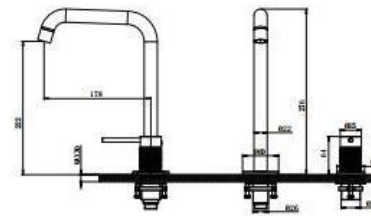

类型	龙头
滤芯	优质陶瓷滤芯

颜色	银色/枪灰
材质	优质精钢

类型	龙头 (出水嘴可旋转)
滤芯	优质陶瓷滤芯

颜色	银色/亮光枪灰
材质	优质精钢