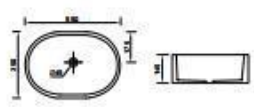

尺寸	680*390*455mm
本体材质	陶瓷（易洁釉面）
冲水方式	漩涡虹吸
排污方式	地排

坑距	305/400mm
冲水量	4~6L
盖板材质	PP
水效等级	2级

尺寸	515*355*350mm
本体材质	陶瓷（易洁釉面）
冲水方式	直冲式
排污方式	墙排

坑距	180mm
冲水量	3.5~5L
盖板材质	脲醛
水效等级	1级

安装图

尺寸	600*385*400mm
材质	陶瓷+UF+PBT
坑距/孔距	180
进水方式	侧进水
进水接头	G1/2"
冲水量	< 5L
水效等级	2级
水压要求	0.07~0.6MPa
断电冲水	是
排水方式	墙排水
电压/频率	220V/50Hz
额定功率	1250W

安装图

尺寸	600*385*400mm
材质	陶瓷+UF+PBT
坑距/孔距	180
进水方式	侧进水
进水接头	G1/2"
冲水量	< 5L
水效等级	2级
水压要求	0.07~0.6MPa
断电冲水	是
排水方式	墙排水
电压/频率	220V/50Hz
额定功率	1250W

类型：台上盆
尺寸：480*370*130mm
材质：陶瓷
溢水孔：有

类型：台下盆
尺寸：515*430*105mm
材质：陶瓷
溢水孔：有

类型：台下盆
尺寸：560*430*200mm
材质：陶瓷
溢水孔：有

类型：台上盆
尺寸：485*375*140mm
材质：陶瓷
溢水孔：无

类型：台上盆
尺寸：550*350*145mm
材质：陶瓷
溢水孔：无

类型：台下盆
尺寸：525*350*175mm
材质：陶瓷
溢水孔：有

类型：台下盆
尺寸：605*420*200mm
材质：陶瓷
溢水孔：有

类型：半挂盆
尺寸：410*410*150mm
材质：陶瓷
溢水孔：有

类型：台上盆
尺寸：460*325*130mm
材质：陶瓷
溢水孔：有

类型：台下盆
尺寸：600*395*180mm
材质：陶瓷
溢水孔：有

类型：台上盆
尺寸：610*400*15mm
材质：陶瓷
溢水孔：无

类型：台下盆
尺寸：545*405*195mm
材质：陶瓷
溢水孔：有

类型：台下盆
尺寸：555*385*185mm
材质：陶瓷
溢水孔：有

类型	淋浴花洒
顶喷尺寸	Φ255mm
手持尺寸	120mm