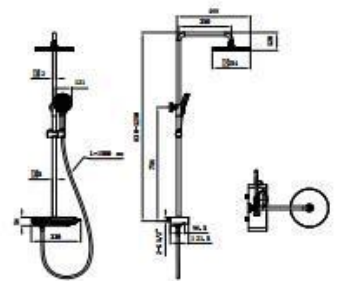

类型：台上盆
尺寸：460*325*130mm
材质：陶瓷
溢水孔：有

类型：台下盆
尺寸：600*395*180mm
材质：陶瓷
溢水孔：有

类型：台上盆
尺寸：610*400*15mm
材质：陶瓷
溢水孔：无

类型：台下盆
尺寸：545*405*195mm
材质：陶瓷
溢水孔：有

类型：台下盆
尺寸：555*385*185mm
材质：陶瓷
溢水孔：有

类型	淋浴花洒
顶喷尺寸	Φ255mm
手持尺寸	120mm

颜色	银色/白色
材质	优质精铜
功能	三功能+高位除垢手持

创新设计 数量恒温
Innovative design of
digital display constant temperature.

类型	淋浴花洒
顶喷尺寸	Φ260mm
手持尺寸	150mm

颜色	银色/曜黑/枪灰
材质	优质精铜
功能	四功能

类型	淋浴花洒
顶喷尺寸	330*220mm
手持尺寸	150mm

颜色	银色/曜黑/枪灰
材质	优质精铜
功能	四功能+双泵+七功能手持

类型	恒温花洒
顶喷尺寸	Φ254mm
手持尺寸	120mm

颜色	银色/哑黑/枪灰
材质	锌合金+铜
功能	三功能

类型	恒温花洒
顶喷尺寸	320*210mm
手持尺寸	130mm

颜色	银色/哑黑/枪灰
材质	优质精铜
功能	三功能

类型	恒温花洒
顶喷尺寸	400*240mm
手持尺寸	130mm

颜色	曜黑/枪灰
材质	优质精钢
功能	四功能

类型	淋浴花洒
顶喷尺寸	Φ255mm
手持尺寸	112mm

颜色	银色/曜黑/枪灰
材质	优质精钢
功能	三功能

类型	淋浴花洒
顶喷尺寸	Φ250mm
手持尺寸	110mm

颜色	白色+金色/玫瑰金
材质	优质精铜
功能	多功能

类型	淋浴花洒
顶喷尺寸	Φ250mm
手持尺寸	110mm

颜色	白色/玫瑰金/白色
材质	优质精铜
功能	多功能

类型	暗装花洒 (恒温)
顶喷尺寸	Φ250mm
手持尺寸	130mm

颜色	银色/哑黑/枪灰/拉丝金
材质	优质精铜
功能	两功能+硅胶除垢