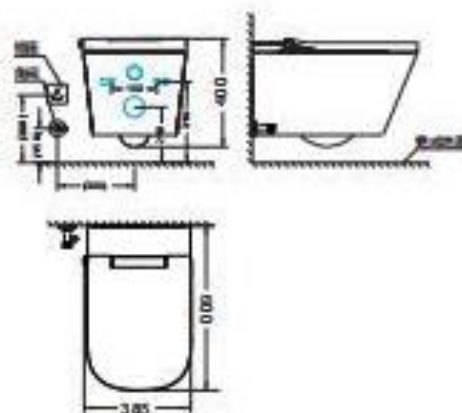

尺寸	680*390*455mm
本体材质	陶瓷（易洁釉面）
冲水方式	漩涡虹吸
排污方式	地排

坑距	305/400mm
冲水量	4~6L
盖板材质	PP
水效等级	2级

尺寸	515*355*350mm
本体材质	陶瓷（易洁釉面）
冲水方式	直冲式
排污方式	墙排

坑距	180mm
冲水量	3.5~5L
盖板材质	脲醛
水效等级	1级

安装图

尺寸	600*385*400mm
材质	陶瓷+UF+PBT
坑距/孔距	180
进水方式	侧进水
进水接头	G1/2"
冲水量	< 5L
水效等级	2级
水压要求	0.07~0.6MPa
断电冲水	是
排水方式	墙排水
电压/频率	220V/50Hz
额定功率	1250W

安装图

尺寸	600*385*400mm
材质	陶瓷+UF+PBT
坑距/孔距	180
进水方式	侧进水
进水接头	G1/2"
冲水量	< 5L
水效等级	2级
水压要求	0.07~0.6MPa
断电冲水	是
排水方式	墙排水
电压/频率	220V/50Hz
额定功率	1250W

类型：台上盆
尺寸：480*370*130mm
材质：陶瓷
溢水孔：有

类型：台下盆
尺寸：515*430*105mm
材质：陶瓷
溢水孔：有

类型：台下盆
尺寸：560*430*200mm
材质：陶瓷
溢水孔：有

类型：台上盆
尺寸：485*375*140mm
材质：陶瓷
溢水孔：无

类型：台上盆
尺寸：550*350*145mm
材质：陶瓷
溢水孔：无

类型：台下盆
尺寸：525*350*175mm
材质：陶瓷
溢水孔：有

类型：台下盆
尺寸：605*420*200mm
材质：陶瓷
溢水孔：有

类型：半挂盆
尺寸：410*410*150mm
材质：陶瓷
溢水孔：有

类型：台上盆
尺寸：460*325*130mm
材质：陶瓷
溢水孔：有

类型：台下盆
尺寸：600*395*180mm
材质：陶瓷
溢水孔：有

类型：台上盆
尺寸：610*400*15mm
材质：陶瓷
溢水孔：无

类型：台下盆
尺寸：545*405*195mm
材质：陶瓷
溢水孔：有

类型：台下盆
尺寸：555*385*185mm
材质：陶瓷
溢水孔：有

类型	淋浴花洒
顶喷尺寸	Φ255mm
手持尺寸	120mm