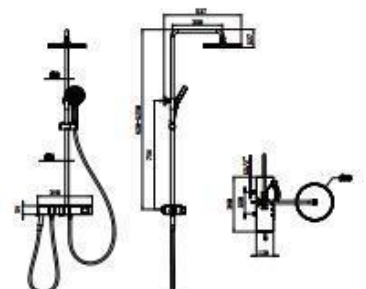

类型：台上盆
尺寸：460*325*130mm
材质：陶瓷
溢水孔：有

类型：台下盆
尺寸：600*395*180mm
材质：陶瓷
溢水孔：有

类型：台上盆
尺寸：610*400*15mm
材质：陶瓷
溢水孔：无

类型：台下盆
尺寸：545*405*195mm
材质：陶瓷
溢水孔：有

类型：台下盆
尺寸：555*385*185mm
材质：陶瓷
溢水孔：有

类型	淋浴花洒
顶喷尺寸	Φ255mm
手持尺寸	120mm

颜色	银色/白色
材质	优质精铜
功能	三功能+高位除垢手持

创新设计 数量恒温
Innovative design of
digital display constant temperature.

类型	淋浴花洒
顶喷尺寸	Φ260mm
手持尺寸	150mm

颜色	银色/曜黑/枪灰
材质	优质精铜
功能	四功能

类型	淋浴花洒
顶喷尺寸	330*220mm
手持尺寸	150mm

颜色	银色/曜黑/枪灰
材质	优质精铜
功能	四功能+双泵+七功能手持

类型	恒温花洒
顶喷尺寸	Φ254mm
手持尺寸	120mm

颜色	银色/哑黑/枪灰
材质	锌合金+铜
功能	三功能

类型	恒温花洒
顶喷尺寸	320*210mm
手持尺寸	130mm

颜色	银色/哑黑/枪灰
材质	优质精铜
功能	三功能

类型	恒温花洒
顶喷尺寸	400*240mm
手持尺寸	130mm

颜色	曜黑/枪灰
材质	优质精钢
功能	四功能

类型	淋浴花洒
顶喷尺寸	Φ255mm
手持尺寸	112mm

颜色	银色/曜黑/枪灰
材质	优质精钢
功能	三功能

类型	淋浴花洒
顶喷尺寸	Φ250mm
手持尺寸	110mm

颜色	白色+金色/玫瑰金
材质	优质精铜
功能	多功能

类型	淋浴花洒
顶喷尺寸	Φ250mm
手持尺寸	110mm

颜色	白色/玫瑰金/白色
材质	优质精铜
功能	多功能

类型	暗装花洒 (恒温)
顶喷尺寸	Φ250mm
手持尺寸	130mm

颜色	银色/哑黑/枪灰/拉丝金
材质	优质精铜
功能	两功能+硅胶除垢