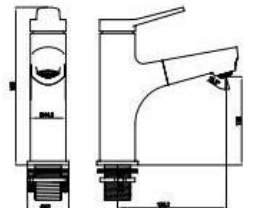

颜色	枪灰
材质	优质精钢