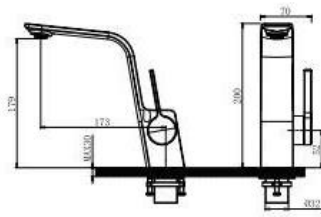

类型：台上盆
尺寸：460*325*130mm
材质：陶瓷
溢水孔：有

类型：台下盆
尺寸：600*395*180mm
材质：陶瓷
溢水孔：有

类型：台上盆
尺寸：610*400*15mm
材质：陶瓷
溢水孔：无

类型：台下盆
尺寸：545*405*195mm
材质：陶瓷
溢水孔：有

类型：台下盆
尺寸：555*385*185mm
材质：陶瓷
溢水孔：有

类型	淋浴花洒
顶喷尺寸	Φ255mm
手持尺寸	120mm

类型	恒温花洒
顶喷尺寸	Φ254mm
手持尺寸	120mm

颜色	银色/哑黑/枪灰
材质	锌合金+铜
功能	三功能

类型	恒温花洒
顶喷尺寸	320*210mm
手持尺寸	130mm

颜色	银色/哑黑/枪灰
材质	优质精铜
功能	三功能

类型	恒温花洒
顶喷尺寸	400*240mm
手持尺寸	130mm

颜色	曜黑/枪灰
材质	优质精钢
功能	四功能

类型	淋浴花洒
顶喷尺寸	Φ255mm
手持尺寸	112mm

颜色	银色/曜黑/枪灰
材质	优质精钢
功能	三功能

类型	淋浴花洒
顶喷尺寸	Φ250mm
手持尺寸	110mm

颜色	白色+金色/玫瑰金
材质	优质精铜
功能	多功能

类型	淋浴花洒
顶喷尺寸	Φ250mm
手持尺寸	110mm

颜色	白色/玫瑰金/白色
材质	优质精铜
功能	多功能

类型	暗装花洒 (恒温)
顶喷尺寸	Φ250mm
手持尺寸	130mm

颜色	银色/哑黑/枪灰/拉丝金
材质	优质精铜
功能	两功能+硅胶除垢

类型	暗装花洒
顶喷尺寸	Φ254mm
手持尺寸	120mm

颜色	铂色/暖黑
材质	优质精铜
功能	两功能+硅胶除垢

类型	暗装花洒 (恒温)
顶喷尺寸	550*232mm
手持尺寸	130mm

颜色	铂色/暖黑/枪灰/拉丝金
材质	优质精铜
功能	三功能+硅胶除垢

类型	龙头 (入墙)
滤芯	优质陶瓷滤芯

颜色	电光灰/黑曜石
材质	优质精钢

类型	龙头 (低主体)
滤芯	优质陶瓷滤芯

颜色	电光灰/黑曜石/光学白/苍兰黄/玛瑙红/银河钛蓝
材质	优质精钢