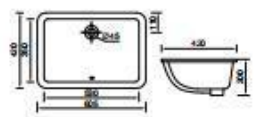

安装图

尺寸	600*385*400mm
材质	陶瓷+UF+PBT
坑距/孔距	180
进水方式	侧进水
进水接头	G1/2"
冲水量	< 5L
水效等级	2级
水压要求	0.07~0.6MPa
断电冲水	是
排水方式	墙排水
电压/频率	220V/50Hz
额定功率	1250W

类型：台上盆
尺寸：480*370*130mm
材质：陶瓷
溢水孔：有

类型：台下盆
尺寸：515*430*105mm
材质：陶瓷
溢水孔：有

类型：台下盆
尺寸：560*430*200mm
材质：陶瓷
溢水孔：有

类型：台上盆
尺寸：485*375*140mm
材质：陶瓷
溢水孔：无

类型：台上盆
尺寸：550*350*145mm
材质：陶瓷
溢水孔：无

类型：台下盆
尺寸：525*350*175mm
材质：陶瓷
溢水孔：有

类型：台下盆
尺寸：605*420*200mm
材质：陶瓷
溢水孔：有

类型：半挂盆
尺寸：410*410*150mm
材质：陶瓷
溢水孔：有

类型：台上盆
尺寸：460*325*130mm
材质：陶瓷
溢水孔：有

类型：台下盆
尺寸：600*395*180mm
材质：陶瓷
溢水孔：有

类型：台上盆
尺寸：610*400*15mm
材质：陶瓷
溢水孔：无

类型：台下盆
尺寸：545*405*195mm
材质：陶瓷
溢水孔：有

类型：台下盆
尺寸：555*385*185mm
材质：陶瓷
溢水孔：有

类型	淋浴花洒
顶喷尺寸	Φ255mm
手持尺寸	120mm

颜色	银色/白色
材质	优质精铜
功能	三功能+高位除垢手持

创新设计 数量恒温
Innovative design of
digital display constant temperature.

类型	淋浴花洒
顶喷尺寸	Φ260mm
手持尺寸	150mm

颜色	银色/曜黑/枪灰
材质	优质精铜
功能	四功能

类型	淋浴花洒
顶喷尺寸	330*220mm
手持尺寸	150mm

颜色	银色/曜黑/枪灰
材质	优质精铜
功能	四功能+双泵+七功能手持