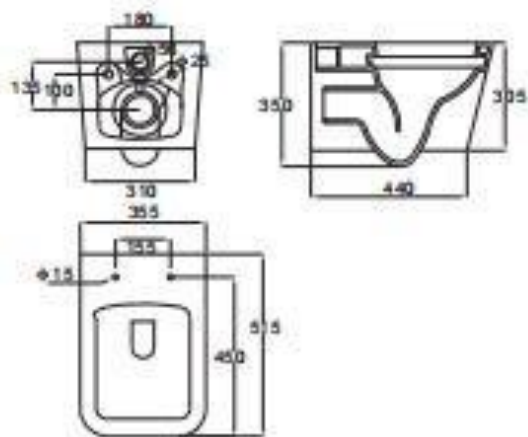

尺寸	680*390*455mm
本体材质	陶瓷（易洁釉面）
冲水方式	漩涡虹吸
排污方式	地排

坑距	305/400mm
冲水量	4~6L
盖板材质	PP
水效等级	2级

尺寸	515*355*350mm
本体材质	陶瓷（易洁釉面）
冲水方式	直冲式
排污方式	墙排

坑距	180mm
冲水量	3.5~5L
盖板材质	脲醛
水效等级	1级

安装图

尺寸	600*385*400mm
材质	陶瓷+UF+PBT
坑距/孔距	180
进水方式	侧进水
进水接头	G1/2"
冲水量	< 5L
水效等级	2级
水压要求	0.07~0.6MPa
断电冲水	是
排水方式	墙排水
电压/频率	220V/50Hz
额定功率	1250W

安装图

尺寸	600*385*400mm
材质	陶瓷+UF+PBT
坑距/孔距	180
进水方式	侧进水
进水接头	G1/2"
冲水量	< 5L
水效等级	2级
水压要求	0.07~0.6MPa
断电冲水	是
排水方式	墙排水
电压/频率	220V/50Hz
额定功率	1250W

类型：台上盆
尺寸：480*370*130mm
材质：陶瓷
溢水孔：有

类型：台下盆
尺寸：515*430*105mm
材质：陶瓷
溢水孔：有

类型：台下盆
尺寸：560*430*200mm
材质：陶瓷
溢水孔：有

类型：台上盆
尺寸：485*375*140mm
材质：陶瓷
溢水孔：无

类型：台上盆
尺寸：550*350*145mm
材质：陶瓷
溢水孔：无

类型：台下盆
尺寸：525*350*175mm
材质：陶瓷
溢水孔：有

类型：台下盆
尺寸：605*420*200mm
材质：陶瓷
溢水孔：有

类型：半挂盆
尺寸：410*410*150mm
材质：陶瓷
溢水孔：有

类型：台上盆
尺寸：460*325*130mm
材质：陶瓷
溢水孔：有

类型：台下盆
尺寸：600*395*180mm
材质：陶瓷
溢水孔：有

类型：台上盆
尺寸：610*400*15mm
材质：陶瓷
溢水孔：无

类型：台下盆
尺寸：545*405*195mm
材质：陶瓷
溢水孔：有

类型：台下盆
尺寸：555*385*185mm
材质：陶瓷
溢水孔：有

类型	淋浴花洒
顶喷尺寸	Φ255mm
手持尺寸	120mm