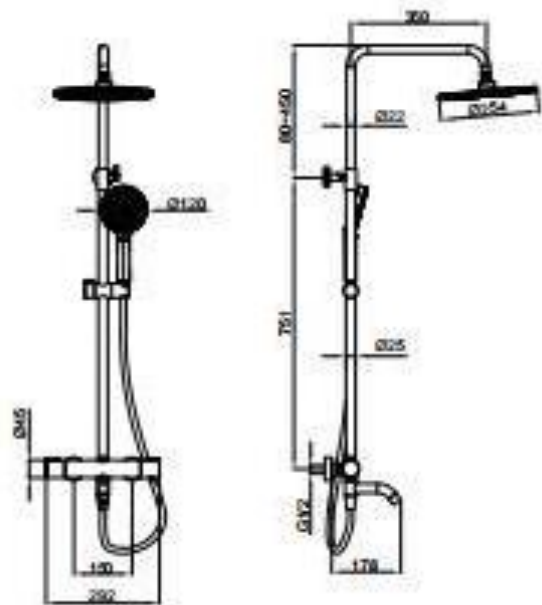

类型：台上盆
尺寸：460*325*130mm
材质：陶瓷
溢水孔：有

类型：台下盆
尺寸：600*395*180mm
材质：陶瓷
溢水孔：有

类型：台上盆
尺寸：610*400*15mm
材质：陶瓷
溢水孔：无

类型：台下盆
尺寸：545*405*195mm
材质：陶瓷
溢水孔：有

类型：台下盆
尺寸：555*385*185mm
材质：陶瓷
溢水孔：有

类型	淋浴花洒
顶喷尺寸	Φ255mm
手持尺寸	120mm

颜色	银色/白色
材质	优质精铜
功能	三功能+高位除垢手持

创新设计 数量恒温
Innovative design of
digital display constant temperature.

类型	淋浴花洒
顶喷尺寸	Φ260mm
手持尺寸	150mm

颜色	银色/曜黑/枪灰
材质	优质精铜
功能	四功能

类型	淋浴花洒
顶喷尺寸	330*220mm
手持尺寸	150mm

颜色	银色/曜黑/枪灰
材质	优质精铜
功能	四功能+双泵+七功能手持

类型	恒温花洒
顶喷尺寸	Φ254mm
手持尺寸	120mm

颜色	银色/哑黑/枪灰
材质	锌合金+铜
功能	三功能

类型	恒温花洒
顶喷尺寸	320*210mm
手持尺寸	130mm

颜色	银色/哑黑/枪灰
材质	优质精铜
功能	三功能

类型	恒温花洒
顶喷尺寸	400*240mm
手持尺寸	130mm

颜色	曜黑/枪灰
材质	优质精钢
功能	四功能

类型	淋浴花洒
顶喷尺寸	Φ255mm
手持尺寸	112mm

颜色	银色/曜黑/枪灰
材质	优质精钢
功能	三功能

类型	淋浴花洒
顶喷尺寸	Φ250mm
手持尺寸	110mm

颜色	白色+金色/玫瑰金
材质	优质精铜
功能	多功能

类型	淋浴花洒
顶喷尺寸	Φ250mm
手持尺寸	110mm

颜色	白色/玫瑰金/白色
材质	优质精铜
功能	多功能

类型	暗装花洒 (恒温)
顶喷尺寸	Φ250mm
手持尺寸	130mm

颜色	银色/哑黑/枪灰/拉丝金
材质	优质精铜
功能	两功能+硅胶除垢