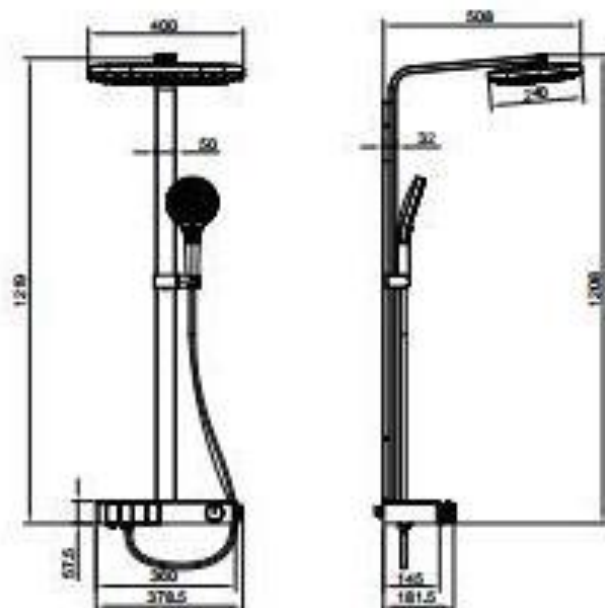

类型：台上盆
尺寸：460*325*130mm
材质：陶瓷
溢水孔：有

类型：台下盆
尺寸：600*395*180mm
材质：陶瓷
溢水孔：有

类型：台上盆
尺寸：610*400*15mm
材质：陶瓷
溢水孔：无

类型：台下盆
尺寸：545*405*195mm
材质：陶瓷
溢水孔：有

类型：台下盆
尺寸：555*385*185mm
材质：陶瓷
溢水孔：有

类型	淋浴花洒
顶喷尺寸	Φ255mm
手持尺寸	120mm

颜色	银色/白色
材质	优质精铜
功能	三功能+高位除垢手持

创新设计 数量恒温
Innovative design of
digital display constant temperature.

类型	淋浴花洒
顶喷尺寸	Φ260mm
手持尺寸	150mm

颜色	银色/曜黑/枪灰
材质	优质精铜
功能	四功能

类型	淋浴花洒
顶喷尺寸	330*220mm
手持尺寸	150mm

颜色	银色/曜黑/枪灰
材质	优质精铜
功能	四功能+双泵+七功能手持

类型	恒温花洒
顶喷尺寸	Φ254mm
手持尺寸	120mm

颜色	银色/哑黑/枪灰
材质	锌合金+铜
功能	三功能

类型	恒温花洒
顶喷尺寸	320*210mm
手持尺寸	130mm

颜色	银色/哑黑/枪灰
材质	优质精铜
功能	三功能

类型	恒温花洒
顶喷尺寸	400*240mm
手持尺寸	130mm

颜色	曜黑/枪灰
材质	优质精钢
功能	四功能

类型	淋浴花洒
顶喷尺寸	Φ255mm
手持尺寸	112mm

颜色	银色/曜黑/枪灰
材质	优质精钢
功能	三功能

类型	淋浴花洒
顶喷尺寸	Φ250mm
手持尺寸	110mm

颜色	白色+金色/玫瑰金
材质	优质精铜
功能	多功能

类型	淋浴花洒
顶喷尺寸	Φ250mm
手持尺寸	110mm

颜色	白色/玫瑰金/白色
材质	优质精铜
功能	多功能

类型	暗装花洒 (恒温)
顶喷尺寸	Φ250mm
手持尺寸	130mm

颜色	银色/哑黑/枪灰/拉丝金
材质	优质精铜
功能	两功能+硅胶除垢