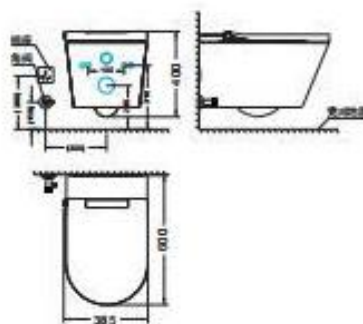

尺寸	680*390*455mm
本体材质	陶瓷（易洁釉面）
冲水方式	漩涡虹吸
排污方式	地排

坑距	305/400mm
冲水量	4~6L
盖板材质	PP
水效等级	2级

尺寸	515*355*350mm
本体材质	陶瓷（易洁釉面）
冲水方式	直冲式
排污方式	墙排

坑距	180mm
冲水量	3.5~5L
盖板材质	脲醛
水效等级	1级

安装图

尺寸	600*385*400mm
材质	陶瓷+UF+PBT
坑距/孔距	180
进水方式	侧进水
进水接头	G1/2"
冲水量	< 5L
水效等级	2级
水压要求	0.07~0.6MPa
断电冲水	是
排水方式	墙排水
电压/频率	220V/50Hz
额定功率	1250W

安装图

尺寸	600*385*400mm
材质	陶瓷+UF+PBT
坑距/孔距	180
进水方式	侧进水
进水接头	G1/2"
冲水量	< 5L
水效等级	2级
水压要求	0.07~0.6MPa
断电冲水	是
排水方式	墙排水
电压/频率	220V/50Hz
额定功率	1250W

类型：台上盆
尺寸：480*370*130mm
材质：陶瓷
溢水孔：有

类型：台下盆
尺寸：515*430*105mm
材质：陶瓷
溢水孔：有

类型：台下盆
尺寸：560*430*200mm
材质：陶瓷
溢水孔：有

类型：台上盆
尺寸：485*375*140mm
材质：陶瓷
溢水孔：无

类型：台上盆
尺寸：550*350*145mm
材质：陶瓷
溢水孔：无

类型：台下盆
尺寸：525*350*175mm
材质：陶瓷
溢水孔：有

类型：台下盆
尺寸：605*420*200mm
材质：陶瓷
溢水孔：有

类型：半挂盆
尺寸：410*410*150mm
材质：陶瓷
溢水孔：有

类型：台上盆
尺寸：460*325*130mm
材质：陶瓷
溢水孔：有

类型：台下盆
尺寸：600*395*180mm
材质：陶瓷
溢水孔：有

类型：台上盆
尺寸：610*400*15mm
材质：陶瓷
溢水孔：无

类型：台下盆
尺寸：545*405*195mm
材质：陶瓷
溢水孔：有

类型：台下盆
尺寸：555*385*185mm
材质：陶瓷
溢水孔：有

类型	淋浴花洒
顶喷尺寸	Φ255mm
手持尺寸	120mm