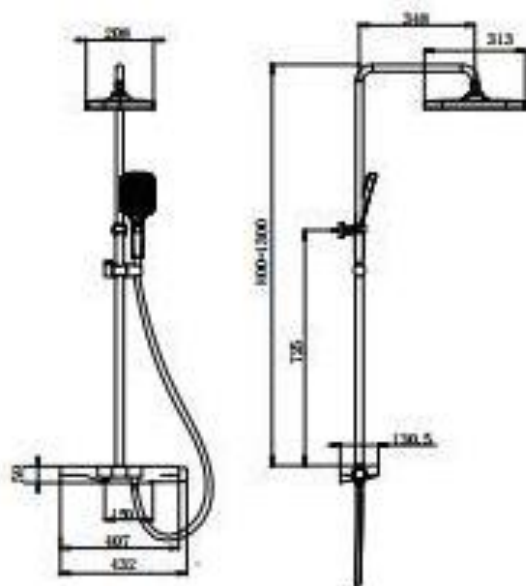

类型：台上盆
尺寸：460*325*130mm
材质：陶瓷
溢水孔：有

类型：台下盆
尺寸：600*395*180mm
材质：陶瓷
溢水孔：有

类型：台上盆
尺寸：610*400*15mm
材质：陶瓷
溢水孔：无

类型：台下盆
尺寸：545*405*195mm
材质：陶瓷
溢水孔：有

类型：台下盆
尺寸：555*385*185mm
材质：陶瓷
溢水孔：有

类型	淋浴花洒
顶喷尺寸	Φ255mm
手持尺寸	120mm

颜色	银色/白色
材质	优质精铜
功能	三功能+高位除垢手持

创新设计 数量恒温
Innovative design of
digital display constant temperature.

类型	淋浴花洒
顶喷尺寸	Φ260mm
手持尺寸	150mm

颜色	银色/曜黑/枪灰
材质	优质精铜
功能	四功能

类型	淋浴花洒
顶喷尺寸	330*220mm
手持尺寸	150mm

颜色	银色/曜黑/枪灰
材质	优质精铜
功能	四功能+双泵+七功能手持

类型	恒温花洒
顶喷尺寸	Φ254mm
手持尺寸	120mm

颜色	银色/哑黑/枪灰
材质	锌合金+铜
功能	三功能

类型	恒温花洒
顶喷尺寸	320*210mm
手持尺寸	130mm

颜色	银色/哑黑/枪灰
材质	优质精铜
功能	三功能

类型	恒温花洒
顶喷尺寸	400*240mm
手持尺寸	130mm

颜色	曜黑/枪灰
材质	优质精钢
功能	四功能

类型	淋浴花洒
顶喷尺寸	Φ255mm
手持尺寸	112mm

颜色	银色/曜黑/枪灰
材质	优质精钢
功能	三功能

类型	淋浴花洒
顶喷尺寸	Φ250mm
手持尺寸	110mm

颜色	白色+金色/玫瑰金
材质	优质精铜
功能	多功能

类型	淋浴花洒
顶喷尺寸	Φ250mm
手持尺寸	110mm

颜色	白色/玫瑰金/白色
材质	优质精铜
功能	多功能

类型	暗装花洒 (恒温)
顶喷尺寸	Φ250mm
手持尺寸	130mm

颜色	银色/哑黑/枪灰/拉丝金
材质	优质精铜
功能	两功能+硅胶除垢