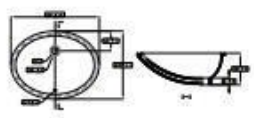

尺寸	680*390*455mm
本体材质	陶瓷（易洁釉面）
冲水方式	漩涡虹吸
排污方式	地排

坑距	305/400mm
冲水量	4~6L
盖板材质	PP
水效等级	2级

尺寸	515*355*350mm
本体材质	陶瓷（易洁釉面）
冲水方式	直冲式
排污方式	墙排

坑距	180mm
冲水量	3.5~5L
盖板材质	脲醛
水效等级	1级

安装图

尺寸	600*385*400mm
材质	陶瓷+UF+PBT
坑距/孔距	180
进水方式	侧进水
进水接头	G1/2"
冲水量	< 5L
水效等级	2级
水压要求	0.07~0.6MPa
断电冲水	是
排水方式	墙排水
电压/频率	220V/50Hz
额定功率	1250W

安装图

尺寸	600*385*400mm
材质	陶瓷+UF+PBT
坑距/孔距	180
进水方式	侧进水
进水接头	G1/2"
冲水量	< 5L
水效等级	2级
水压要求	0.07~0.6MPa
断电冲水	是
排水方式	墙排水
电压/频率	220V/50Hz
额定功率	1250W

类型：台上盆
尺寸：480*370*130mm
材质：陶瓷
溢水孔：有

类型：台下盆
尺寸：515*430*105mm
材质：陶瓷
溢水孔：有

类型：台下盆
尺寸：560*430*200mm
材质：陶瓷
溢水孔：有

类型：台上盆
尺寸：485*375*140mm
材质：陶瓷
溢水孔：无

类型：台上盆
尺寸：550*350*145mm
材质：陶瓷
溢水孔：无

类型：台下盆
尺寸：525*350*175mm
材质：陶瓷
溢水孔：有

类型：台下盆
尺寸：605*420*200mm
材质：陶瓷
溢水孔：有

类型：半挂盆
尺寸：410*410*150mm
材质：陶瓷
溢水孔：有

类型：台上盆
尺寸：460*325*130mm
材质：陶瓷
溢水孔：有

类型：台下盆
尺寸：600*395*180mm
材质：陶瓷
溢水孔：有

类型：台上盆
尺寸：610*400*15mm
材质：陶瓷
溢水孔：无

类型：台下盆
尺寸：545*405*195mm
材质：陶瓷
溢水孔：有

类型：台下盆
尺寸：555*385*185mm
材质：陶瓷
溢水孔：有

类型	淋浴花洒
顶喷尺寸	Φ255mm
手持尺寸	120mm