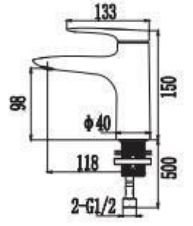

颜色	银色/曜黑/枪灰/拉丝金
材质	锌合金

类型	龙头 (出水嘴可旋转抽拉)
滤芯	优质陶瓷滤芯

颜色	银色
材质	优质精钢

类型	龙头
滤芯	优质陶瓷滤芯

颜色	枪灰
材质	优质精钢