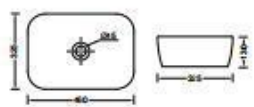

安装图

尺寸	600*385*400mm
材质	陶瓷+UF+PBT
坑距/孔距	180
进水方式	侧进水
进水接头	G1/2"
冲水量	< 5L
水效等级	2级
水压要求	0.07~0.6MPa
断电冲水	是
排水方式	墙排水
电压/频率	220V/50Hz
额定功率	1250W

类型：台上盆
尺寸：480*370*130mm
材质：陶瓷
溢水孔：有

类型：台下盆
尺寸：515*430*105mm
材质：陶瓷
溢水孔：有

类型：台下盆
尺寸：560*430*200mm
材质：陶瓷
溢水孔：有

类型：台上盆
尺寸：485*375*140mm
材质：陶瓷
溢水孔：无

类型：台上盆
尺寸：550*350*145mm
材质：陶瓷
溢水孔：无

类型：台下盆
尺寸：525*350*175mm
材质：陶瓷
溢水孔：有

类型：台下盆
尺寸：605*420*200mm
材质：陶瓷
溢水孔：有

类型：半挂盆
尺寸：410*410*150mm
材质：陶瓷
溢水孔：有

类型：台上盆
尺寸：460*325*130mm
材质：陶瓷
溢水孔：有

类型：台下盆
尺寸：600*395*180mm
材质：陶瓷
溢水孔：有

类型：台上盆
尺寸：610*400*15mm
材质：陶瓷
溢水孔：无

类型：台下盆
尺寸：545*405*195mm
材质：陶瓷
溢水孔：有

类型：台下盆
尺寸：555*385*185mm
材质：陶瓷
溢水孔：有

类型	淋浴花洒
顶喷尺寸	Φ255mm
手持尺寸	120mm

颜色	银色/白色
材质	优质精铜
功能	三功能+高位除垢手持

创新设计 数量恒温
Innovative design of
digital display constant temperature.

类型	淋浴花洒
顶喷尺寸	Φ260mm
手持尺寸	150mm

颜色	银色/曜黑/枪灰
材质	优质精铜
功能	四功能

类型	淋浴花洒
顶喷尺寸	330*220mm
手持尺寸	150mm

颜色	银色/曜黑/枪灰
材质	优质精铜
功能	四功能+双泵+七功能手持