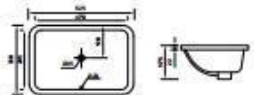

安装图

尺寸	600*385*400mm
材质	陶瓷+UF+PBT
坑距/孔距	180
进水方式	侧进水
进水接头	G1/2"
冲水量	< 5L
水效等级	2级
水压要求	0.07~0.6MPa
断电冲水	是
排水方式	墙排水
电压/频率	220V/50Hz
额定功率	1250W

类型：台上盆
尺寸：480*370*130mm
材质：陶瓷
溢水孔：有

类型：台下盆
尺寸：515*430*105mm
材质：陶瓷
溢水孔：有

类型：台下盆
尺寸：560*430*200mm
材质：陶瓷
溢水孔：有

类型：台上盆
尺寸：485*375*140mm
材质：陶瓷
溢水孔：无

类型：台上盆
尺寸：550*350*145mm
材质：陶瓷
溢水孔：无

类型：台下盆
尺寸：525*350*175mm
材质：陶瓷
溢水孔：有

类型：台下盆
尺寸：605*420*200mm
材质：陶瓷
溢水孔：有

类型：半挂盆
尺寸：410*410*150mm
材质：陶瓷
溢水孔：有

类型：台上盆
尺寸：460*325*130mm
材质：陶瓷
溢水孔：有

类型：台下盆
尺寸：600*395*180mm
材质：陶瓷
溢水孔：有

类型：台上盆
尺寸：610*400*15mm
材质：陶瓷
溢水孔：无

类型：台下盆
尺寸：545*405*195mm
材质：陶瓷
溢水孔：有

类型：台下盆
尺寸：555*385*185mm
材质：陶瓷
溢水孔：有

类型	淋浴花洒
顶喷尺寸	Φ255mm
手持尺寸	120mm

颜色	银色/白色
材质	优质精铜
功能	三功能+高位除垢手持

创新设计 数量恒温
Innovative design of
digital display constant temperature.

类型	淋浴花洒
顶喷尺寸	Φ260mm
手持尺寸	150mm

颜色	银色/曜黑/枪灰
材质	优质精铜
功能	四功能

类型	淋浴花洒
顶喷尺寸	330*220mm
手持尺寸	150mm

颜色	银色/曜黑/枪灰
材质	优质精铜
功能	四功能+双泵+七功能手持