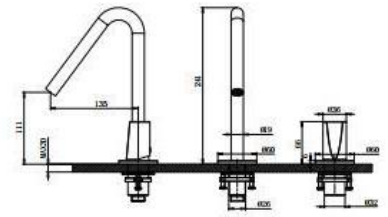

类型	恒温花洒
顶喷尺寸	Φ254mm
手持尺寸	120mm

颜色	银色/哑黑/枪灰
材质	锌合金+铜
功能	三功能

类型	恒温花洒
顶喷尺寸	320*210mm
手持尺寸	130mm

颜色	银色/哑黑/枪灰
材质	优质精铜
功能	三功能

类型	恒温花洒
顶喷尺寸	400*240mm
手持尺寸	130mm

颜色	曜黑/枪灰
材质	优质精钢
功能	四功能

类型	淋浴花洒
顶喷尺寸	Φ255mm
手持尺寸	112mm

颜色	银色/曜黑/枪灰
材质	优质精钢
功能	三功能

类型	淋浴花洒
顶喷尺寸	Φ250mm
手持尺寸	110mm

颜色	白色+金色/玫瑰金
材质	优质精铜
功能	多功能

类型	淋浴花洒
顶喷尺寸	Φ250mm
手持尺寸	110mm

颜色	白色/玫瑰金/白色
材质	优质精铜
功能	多功能

类型	暗装花洒 (恒温)
顶喷尺寸	Φ250mm
手持尺寸	130mm

颜色	银色/哑黑/枪灰/拉丝金
材质	优质精铜
功能	两功能+硅胶除垢

类型	暗装花洒
顶喷尺寸	Φ254mm
手持尺寸	120mm

颜色	铂色/暖黑
材质	优质精铜
功能	两功能+硅胶除垢

类型	暗装花洒 (恒温)
顶喷尺寸	550*232mm
手持尺寸	130mm

颜色	铂色/暖黑/枪灰/拉丝金
材质	优质精铜
功能	三功能+硅胶除垢

类型	龙头 (入墙)
滤芯	优质陶瓷滤芯

颜色	电光灰/黑曜石
材质	优质精钢

类型	龙头 (低主体)
滤芯	优质陶瓷滤芯

颜色	电光灰/黑曜石/光学白/苍兰黄/玛瑙红/银河钛蓝
材质	优质精钢