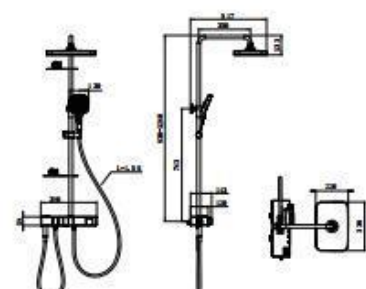

类型：台上盆
尺寸：460*325*130mm
材质：陶瓷
溢水孔：有

类型：台下盆
尺寸：600*395*180mm
材质：陶瓷
溢水孔：有

类型：台上盆
尺寸：610*400*15mm
材质：陶瓷
溢水孔：无

类型：台下盆
尺寸：545*405*195mm
材质：陶瓷
溢水孔：有

类型：台下盆
尺寸：555*385*185mm
材质：陶瓷
溢水孔：有

类型	淋浴花洒
顶喷尺寸	Φ255mm
手持尺寸	120mm

颜色	银色/白色
材质	优质精铜
功能	三功能+高位除垢手持

创新设计 数量恒温
Innovative design of
digital display constant temperature.

类型	淋浴花洒
顶喷尺寸	Φ260mm
手持尺寸	150mm

颜色	银色/曜黑/枪灰
材质	优质精铜
功能	四功能

类型	淋浴花洒
顶喷尺寸	330*220mm
手持尺寸	150mm

颜色	银色/曜黑/枪灰
材质	优质精铜
功能	四功能+双泵+七功能手持

类型	恒温花洒
顶喷尺寸	Φ254mm
手持尺寸	120mm

颜色	银色/哑黑/枪灰
材质	锌合金+铜
功能	三功能

类型	恒温花洒
顶喷尺寸	320*210mm
手持尺寸	130mm

颜色	银色/哑黑/枪灰
材质	优质精铜
功能	三功能

类型	恒温花洒
顶喷尺寸	400*240mm
手持尺寸	130mm

颜色	曜黑/枪灰
材质	优质精钢
功能	四功能

类型	淋浴花洒
顶喷尺寸	Φ255mm
手持尺寸	112mm

颜色	银色/曜黑/枪灰
材质	优质精钢
功能	三功能

类型	淋浴花洒
顶喷尺寸	Φ250mm
手持尺寸	110mm

颜色	白色+金色/玫瑰金
材质	优质精铜
功能	多功能

类型	淋浴花洒
顶喷尺寸	Φ250mm
手持尺寸	110mm

颜色	白色/玫瑰金/白色
材质	优质精铜
功能	多功能

类型	暗装花洒 (恒温)
顶喷尺寸	Φ250mm
手持尺寸	130mm

颜色	银色/哑黑/枪灰/拉丝金
材质	优质精铜
功能	两功能+硅胶除垢