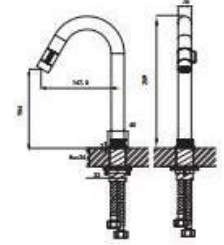

类型	恒温花洒
顶喷尺寸	Φ254mm
手持尺寸	120mm

颜色	银色/哑黑/枪灰
材质	锌合金+铜
功能	三功能

类型	恒温花洒
顶喷尺寸	320*210mm
手持尺寸	130mm

颜色	银色/哑黑/枪灰
材质	优质精铜
功能	三功能

类型	恒温花洒
顶喷尺寸	400*240mm
手持尺寸	130mm

颜色	曜黑/枪灰
材质	优质精钢
功能	四功能

类型	淋浴花洒
顶喷尺寸	Φ255mm
手持尺寸	112mm

颜色	银色/曜黑/枪灰
材质	优质精钢
功能	三功能

类型	淋浴花洒
顶喷尺寸	Φ250mm
手持尺寸	110mm

颜色	白色+金色/玫瑰金
材质	优质精铜
功能	多功能

类型	淋浴花洒
顶喷尺寸	Φ250mm
手持尺寸	110mm

颜色	白色/玫瑰金/白色
材质	优质精铜
功能	多功能

类型	暗装花洒 (恒温)
顶喷尺寸	Φ250mm
手持尺寸	130mm

颜色	银色/哑黑/枪灰/拉丝金
材质	优质精铜
功能	两功能+硅胶除垢

类型	暗装花洒
顶喷尺寸	Φ254mm
手持尺寸	120mm

颜色	铂色/暖黑
材质	优质精铜
功能	两功能+硅胶除垢

类型	暗装花洒 (恒温)
顶喷尺寸	550*232mm
手持尺寸	130mm

颜色	铂色/暖黑/枪灰/拉丝金
材质	优质精铜
功能	三功能+硅胶除垢

类型	龙头 (入墙)
滤芯	优质陶瓷滤芯

颜色	电光灰/黑曜石
材质	优质精钢

类型	龙头 (低主体)
滤芯	优质陶瓷滤芯

颜色	电光灰/黑曜石/光学白/苍兰黄/玛瑙红/银河钛蓝
材质	优质精钢